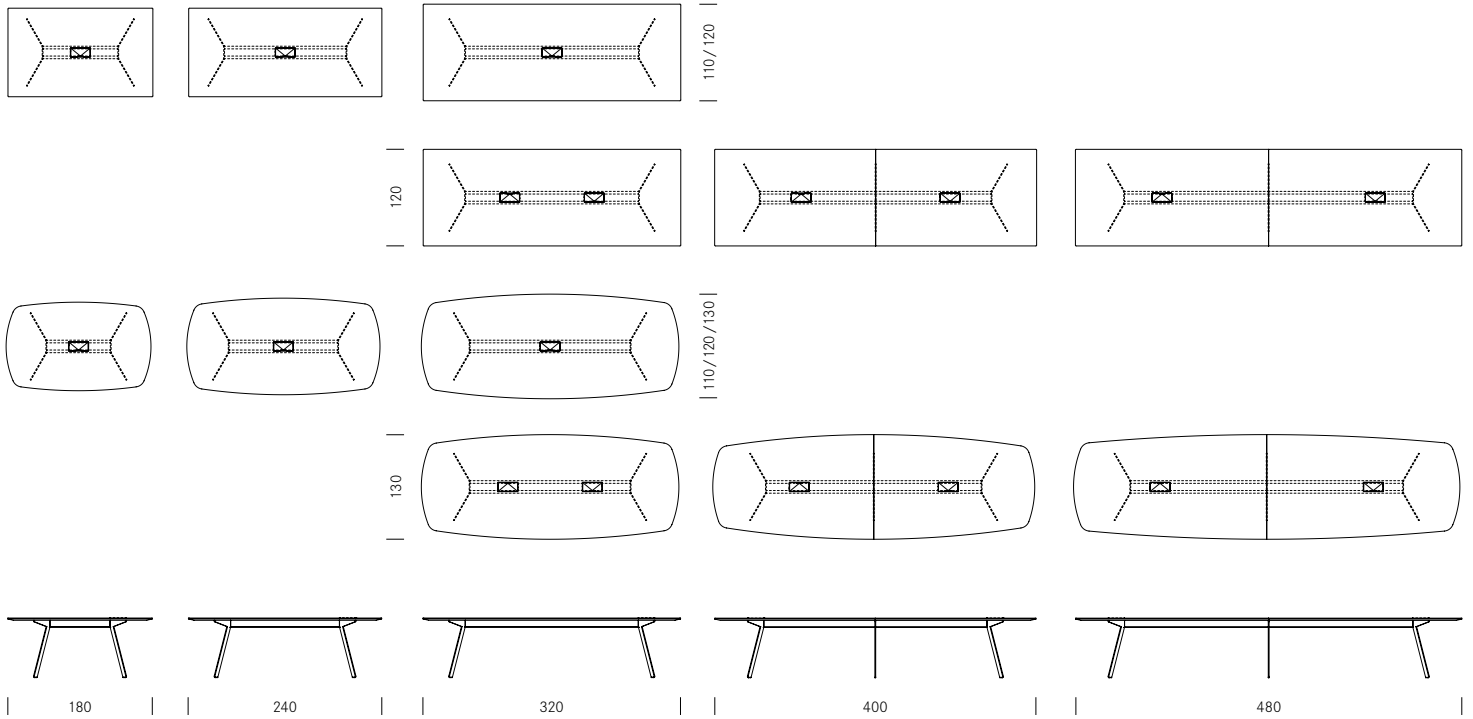

Aufbau
Composition