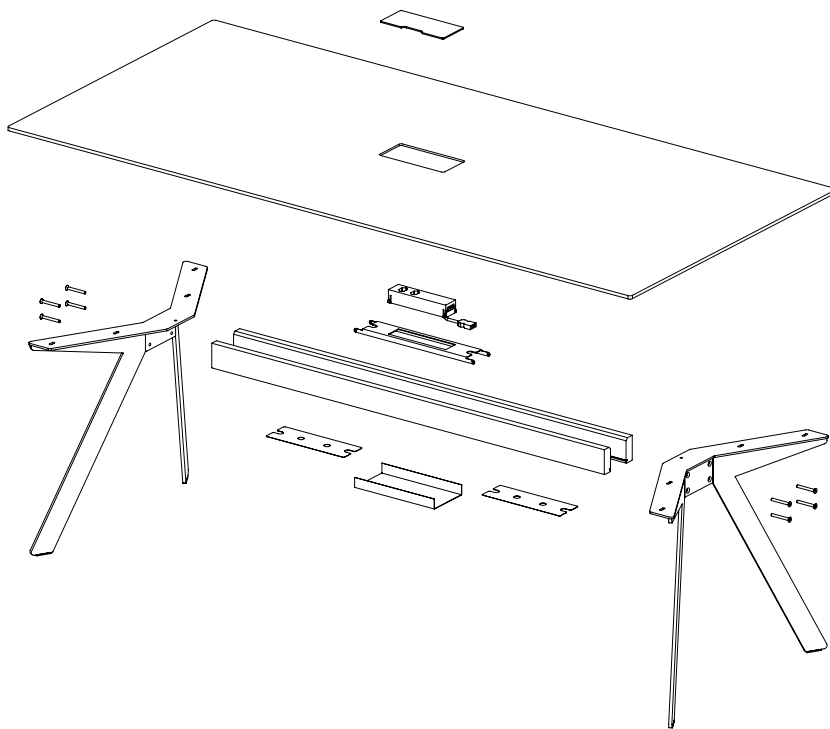

Barra combine réduction formelle et logique constructive. Le plateau, qui semble flotter, repose sur deux longerons en bois massif. Ces derniers supportent la partie médiane du plateau de table ainsi que les deux piétements fixés en bout de table. L'espace situé entre les deux longerons permet de dissimuler les goulottes passe-câbles et les boîtiers nécessaires à l'équipement multimédias. Grâce à ses pieds inclinés, la table est extrêmement stable. Un plateau de table en deux parties et trois paires de pieds autorisent des longueurs de table allant jusqu'à 480 cm. La largeur de la table varie de 110 à 130 cm en fonction de la longueur.

Standard Standard   
 Optional En option

Sitzung 3

Aufbau  
Composition

Mediabox mit Klappe in Holz, geschlossen | geöffnet  
Boîtier avec clapet connectique en bois, fermé | ouvert

Girsberger AG, Bützberg, CH  
 Girsberger GmbH, Wien, A  
 Girsberger France, Paris, F  
 Girsberger GmbH, Endingen, D  
 Girsberger Benelux BV, Amsterdam, NL  
 Tuna Girsberger Tic. AS Silivri, TR