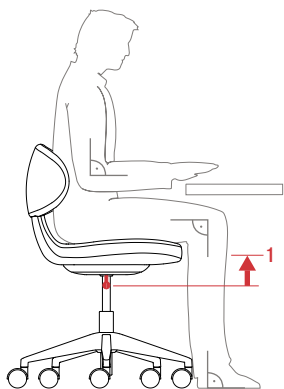

Simplex 3D

girsberger

1

Sitzhöhe stufenlos einstellbar durch Hochziehen der Taste.

Zithoogte traploos instelbaar door het omhoog trekken van de hendel.

Hauteur d'assise réglable sans à coups par une traction sur le levier.

Seat height infinitely adjustable by pulling up lever.

2

Arretierung der 3D-Neigemechanik.

Vergrendeling van het 3D-neigemechaniek.

Blocage du mécanisme d'inclinaison 3D.

Locking device for 3D tilting mechanism.