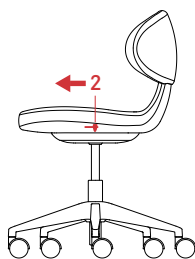

Simplex 3D

girsberger

1

Sitzhöhe stufenlos einstellbar durch Hochziehen der Taste.

Zithoogte traploos instelbaar door het omhoog trekken van de hendel.

Hauteur d'assise réglable sans à coups par une traction sur le levier.

Seat height infinitely adjustable by pulling up lever.

2

Arretierung der 3D-Neigemechanik.

Vergrendeling van het 3D-neigemechaniek.

Blocage du mécanisme d'inclinaison 3D.

Locking device for 3D tilting mechanism.